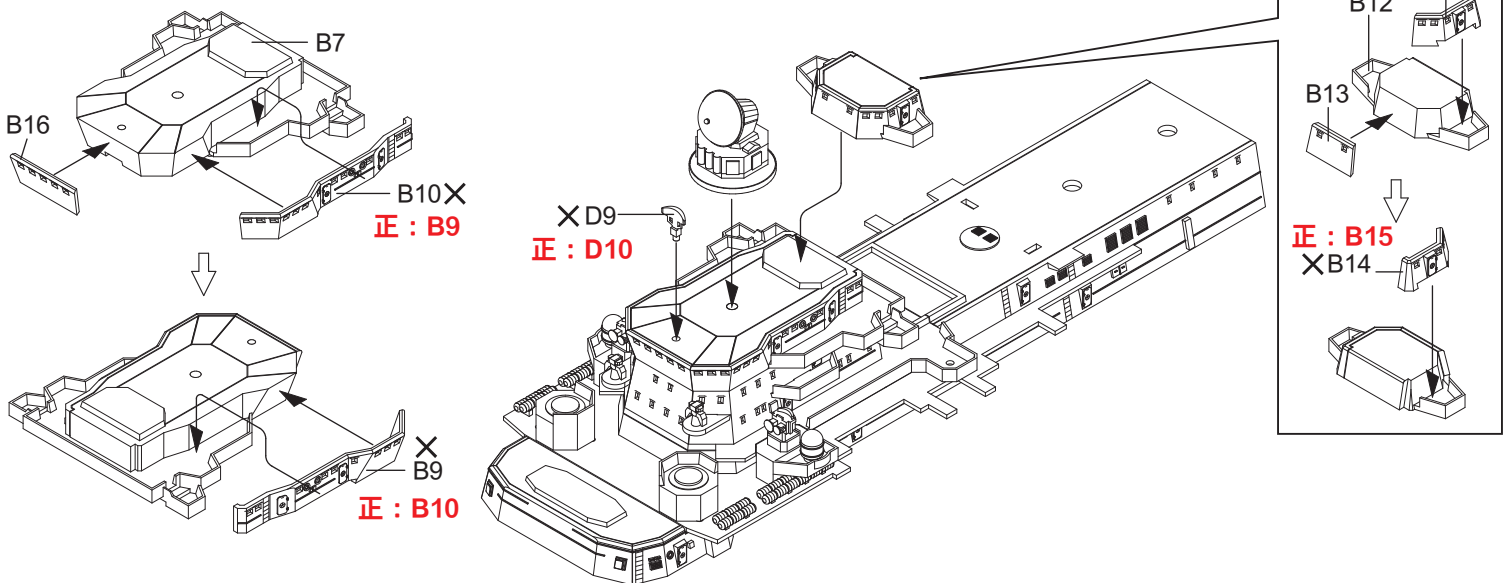

3ページ
 Dランナー

パーツ図のD9とD10の位置が入れ替わっています。
 プラパーツは問題ございません。

Iランナー

I31は9ページ
8Aで使えます

5ページ **2** 船体の組み立て 2/2

6ページ **3** 艦橋の組み立て 1/2

7ページ **4** 艦橋の組み立て 2/2

6 B

7 A

8 A I 31を取り付けて下さい

8 B

8 D

AK-100 100mm単装砲