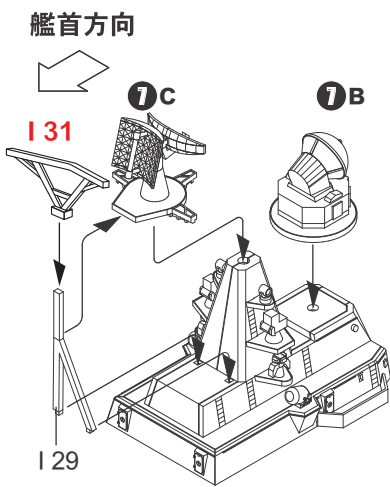

3ページ
 Dランナー

パーツ図のD9とD10の位置が入れ替わっています。
 プラパーツは問題ございません。

Iランナー

I31は9ページ
8Aで使えます

5ページ **2** 船体の組み立て 2/2

6ページ **3** 艦橋の組み立て 1/2

7ページ **4** 艦橋の組み立て 2/2

6 B

7 A

8 A I 31を取り付けて下さい

8 B

8 D

AK-100 100mm単装砲