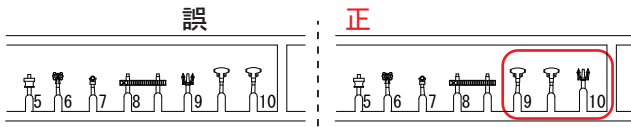

3ページ
 Dランナー

パーツ図のD9とD10の位置が入れ替わっています。
 プラパーツは問題ございません。

Iランナー

I31は9ページ
8Aで使えます

5ページ **2** 船体の組み立て 2/2

6ページ **3** 艦橋の組み立て 1/2

7ページ **4** 艦橋の組み立て 2/2

6 B

7 A

8 A I 31を取り付けて下さい

8 B

8 D

AK-100 100mm単装砲