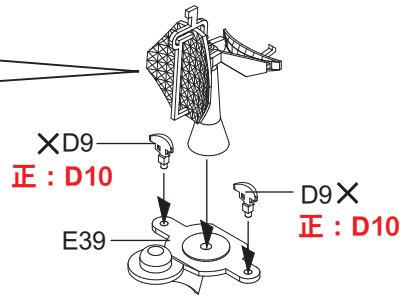

3ページ
 Dランナー

パーツ図のD9とD10の位置が入れ替わっています。
 プラパーツは問題ございません。

Iランナー

I31は9ページ
8Aで使えます

5ページ **2** 船体の組み立て 2/2

6ページ **3** 艦橋の組み立て 1/2

7ページ **4** 艦橋の組み立て 2/2

6 B

7 A

8 A I 31を取り付けて下さい

8 B

8 D

AK-100 100mm単装砲