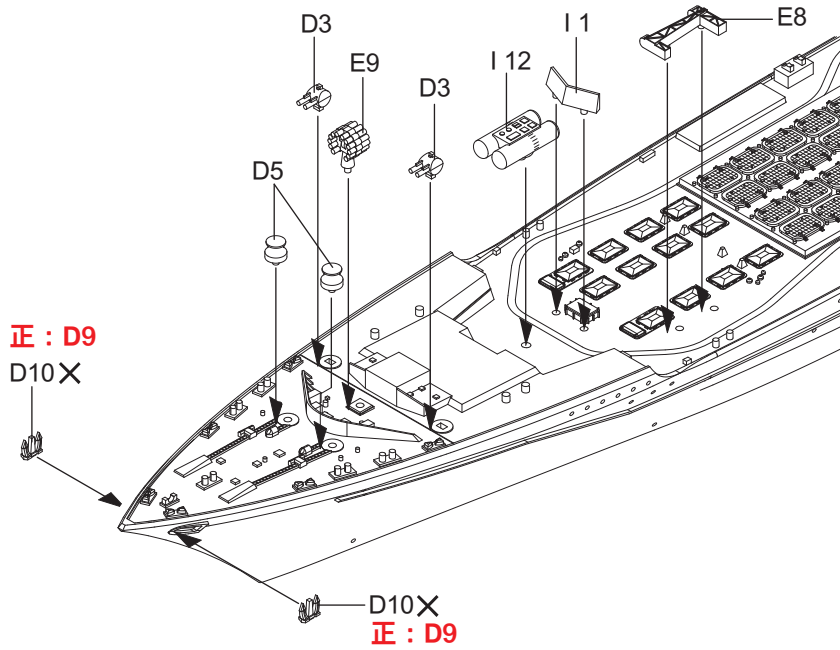

3ページ
 Dランナー

パーツ図のD9とD10の位置が入れ替わっています。
 プラパーツは問題ございません。

Iランナー

I31は9ページ
8Aで使えます

5ページ **2** 船体の組み立て 2/2

6ページ **3** 艦橋の組み立て 1/2

7ページ **4** 艦橋の組み立て 2/2

6 B

7 A

8 A I 31を取り付けて下さい

8 B

8 D

AK-100 100mm単装砲