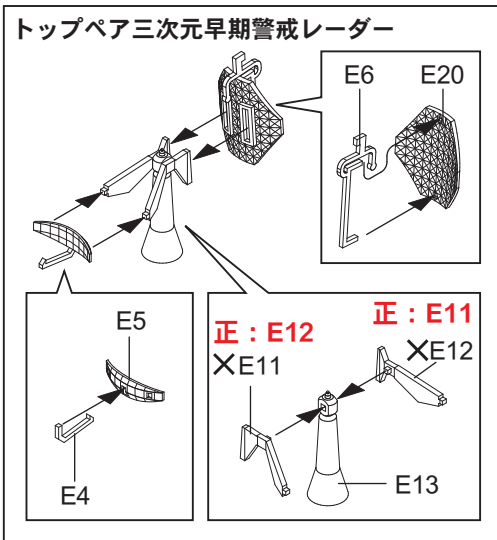

3ページ
 Dランナー

パーツ図のD9とD10の位置が入れ替わっています。
 プラパーツは問題ございません。

Iランナー

I31は9ページ
8Aで使えます

5ページ **2** 船体の組み立て 2/2

6ページ **3** 艦橋の組み立て 1/2

7ページ **4** 艦橋の組み立て 2/2

6 B

7 A

8 A I 31を取り付けて下さい

8 B

8 D

AK-100 100mm単装砲