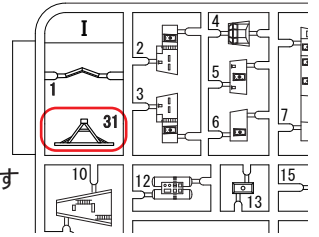

3ページ
 Dランナー

パーツ図のD9とD10の位置が入れ替わっています。
 プラパーツは問題ございません。

Iランナー

I31は9ページ
8Aで使えます

5ページ **2** 船体の組み立て 2/2

6ページ **3** 艦橋の組み立て 1/2

7ページ **4** 艦橋の組み立て 2/2

6 B

7 A

8 A I 31を取り付けて下さい

8 B

8 D

AK-100 100mm単装砲