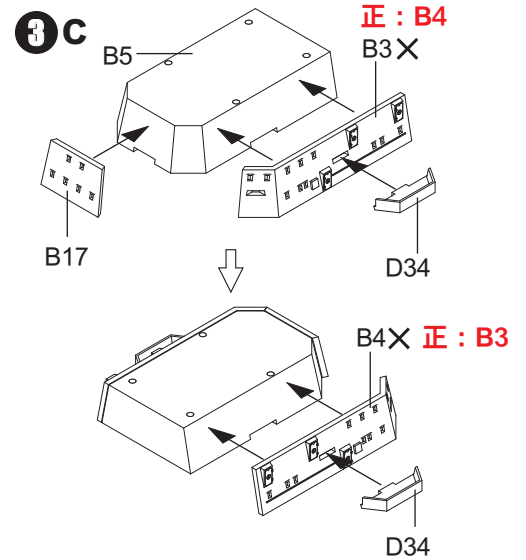

3ページ
 Dランナー

パーツ図のD9とD10の位置が入れ替わっています。
 プラパーツは問題ございません。

Iランナー

I31は9ページ
8Aで使えます

5ページ **2** 船体の組み立て 2/2

6ページ **3** 艦橋の組み立て 1/2

7ページ **4** 艦橋の組み立て 2/2

6 B

7 A

8 A I 31を取り付けて下さい

8 B

8 D

AK-100 100mm単装砲